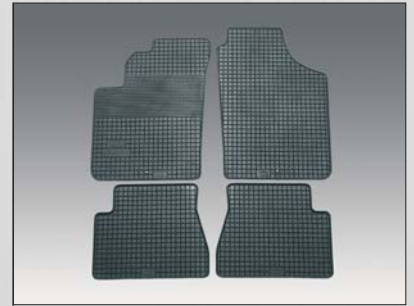

Gummimattensatz (4-teilig)
Jeu de tapis en caoutchouc (4 pcs)
Set tappetini in gomma (4 pzi)

Artikel-Nr. / N° d'article / N. di articolo 12 / Z COM 026 009
80.–