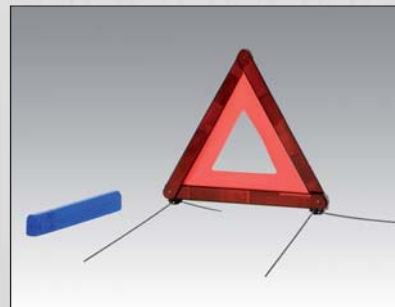

Warndreieck
Triangle de panne
Triangolo d'emergenza

Artikel-Nr. / N° d'article / N. di articolo 12 / Z PRA0 03 002
12.-