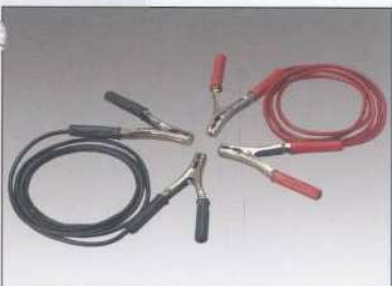

Überbrückungskabel
Câbles de pontage
Cavi collegamento ponte

Artikel-Nr. / N° d'article / N. di articolo 12 / Z PRAO 01 005
46.-