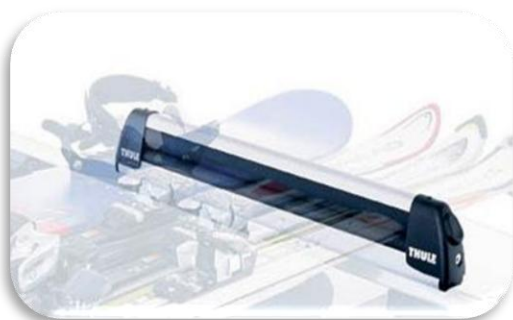

Schlauchi
Schlauchi
Schlauchi

Artikel-Nr. / N° d'article / N. d'articolo
12 CWEA 318000 **CHF 12.00**

Querträger Aluminium
Traverses aluminium
Traverse alluminio

Artikel-Nr. / N° d'article / N. d'articolo
12 ZBK500021 **CHF 226.00**