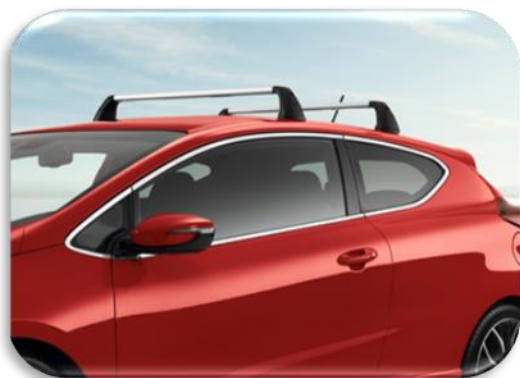

Querträger Aluminium
Traverses Aluminium
Barre portatutto in alluminio

Artikel-Nr. / N° d'article / N. d'articolo
14 A2210ADE00AL **CHF 219.00**

*3 Türen ohne Panoramadach,
3 porte sans toit panoramique
3 porte senza tetto panoramico*

Artikel-Nr. / N° d'article / N. d'articolo
12 ZBK500020 **CHF 220.00**

*5 Türen mit/ohne Panoramadach - ohne Reling
5 porte avec/sans toit panorama - sans reling
5 porte con/senza tettuccio panoramico – senza reling*